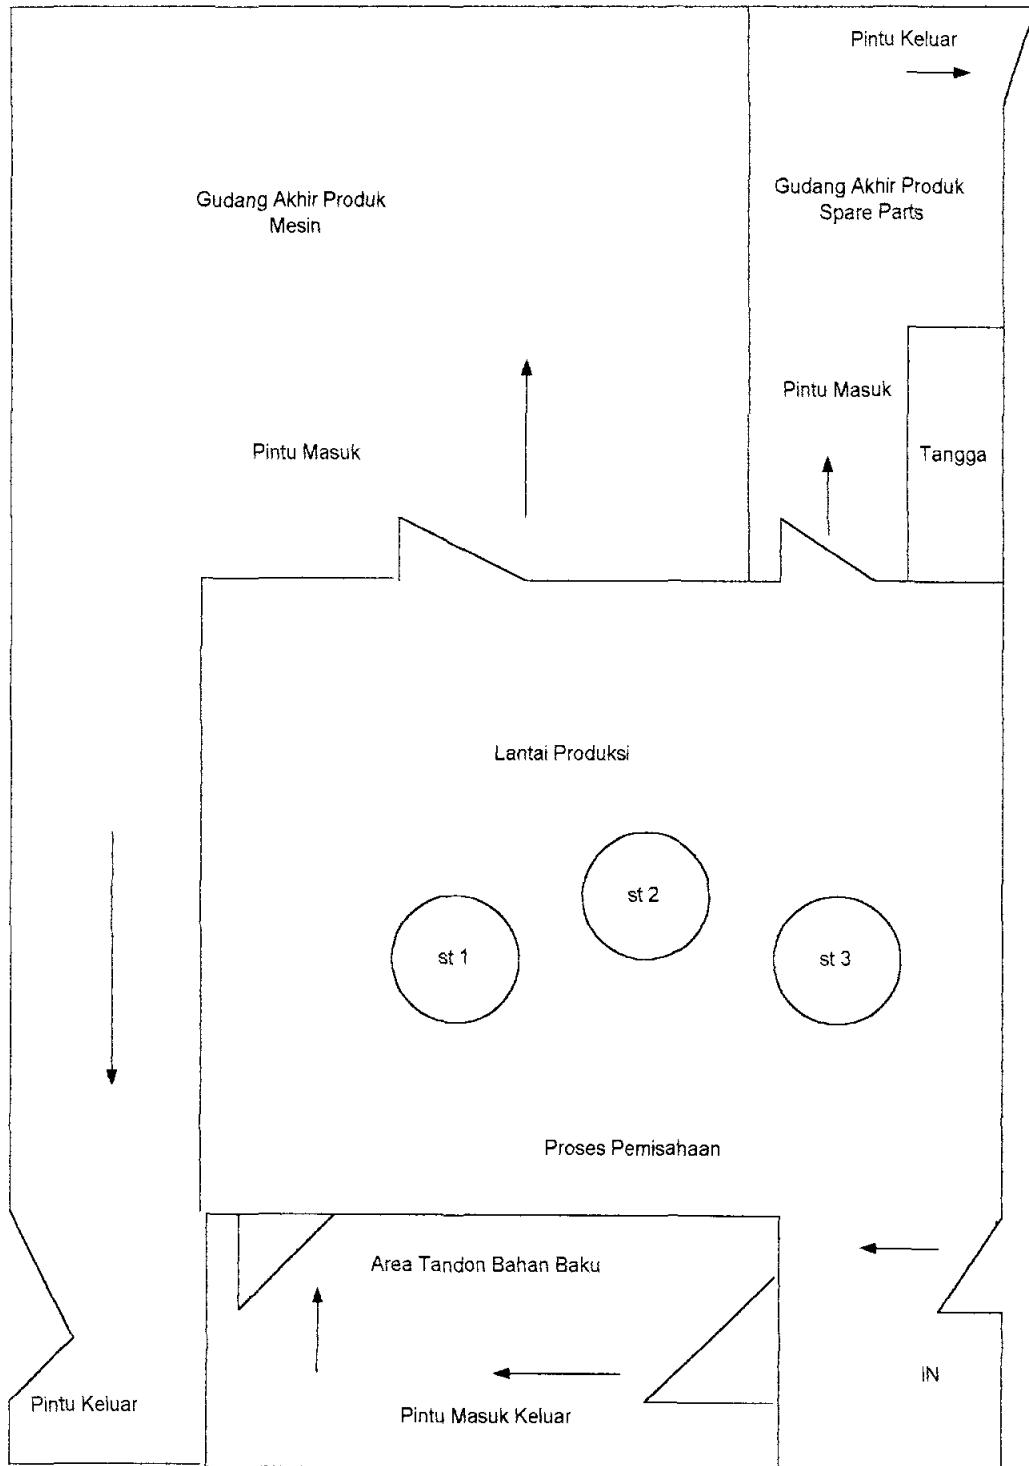

LAMPIRAN

Lay Out Gudang Barang Jadi

BAGAN ALUR INFORMASI MANUFAKTUR

SURABAYA GLORY MOTOR

Produk *Spare Parts* Mobil

Produk *Spare Parts* Chain Saw

Produk *Spare Parts* Teknik

Produk *Spare Parts* Diesel

Produk Mesin

ZH 1110