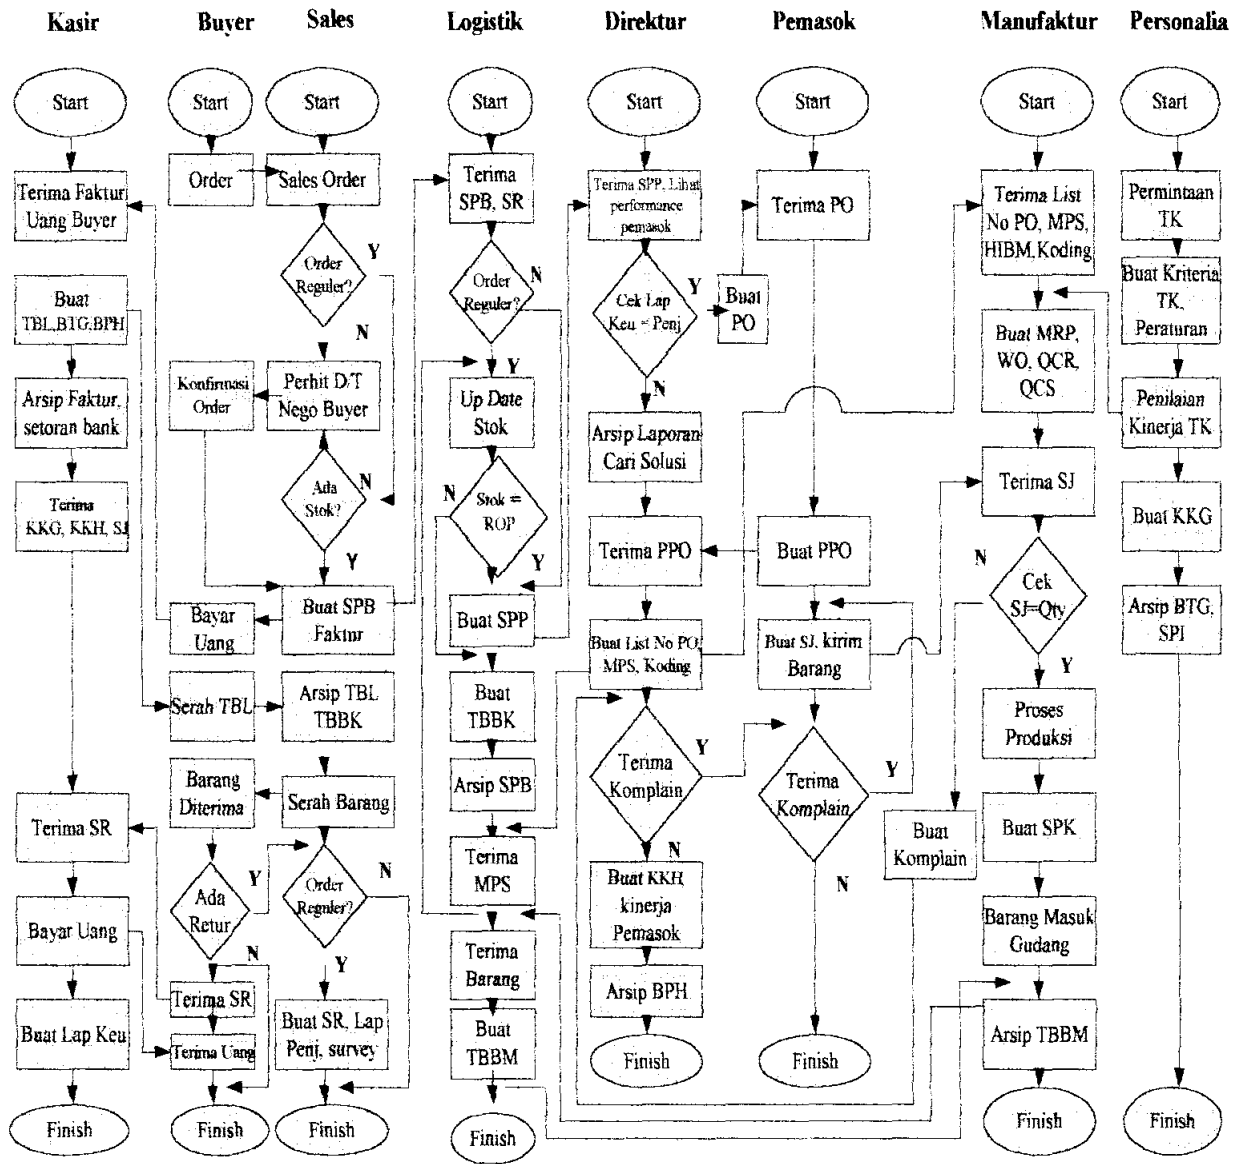

LAMPIRAN

Lay Out Gudang Barang Jadi

BAGAN ALUR INFORMASI MANUFAKTUR

SURABAYA GLORY MOTOR

Produk *Spare Parts* Mobil

Produk *Spare Parts* Chain Saw

Produk *Spare Parts* Teknik

Produk *Spare Parts* Diesel

Produk Mesin

ZH 1110